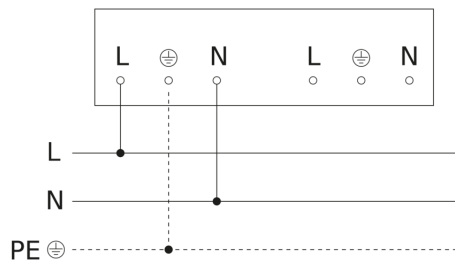

Sensor-LED-binnenlamp - Professional Line

RS PRO 5100 SC

met bewegingsmelder & Bluetooth
EAN 4007841 078881
art.nr. 078881

RS PRO 5100 SC

met bewegingsmelder & Bluetooth
EAN 4007841 078881
art.nr. 078881

aansluitschema Master

aansluitschema master/slave en master/master koppeling